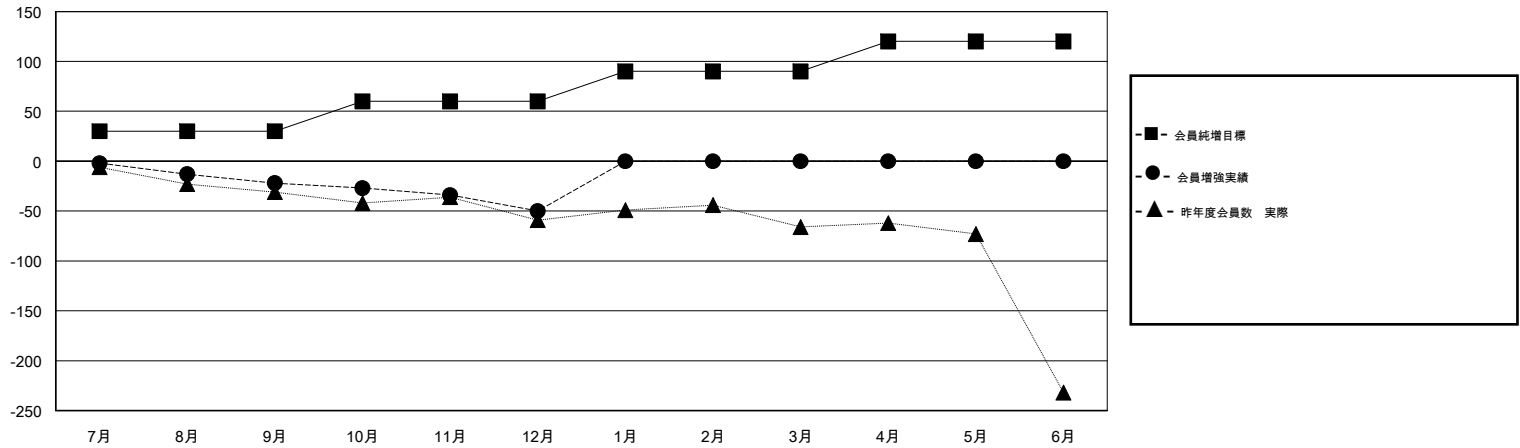

MONTHLY MEMBERSHIP PROGRESS REPORT

District 337 C

Results as of: 12/31/2017

GMT: MASAYOSHI MARUYAMA, YASUHISA NAKAMURA

地域 JAPAN

GMT会則地域

クラブ			
結果 : 2017-2018			
四半期	新クラブ目標	新クラブ	解散クラブ
7月/8月/9月	0	0	0
10月/11月/12月	0	0	0
1月/2月/3月	0	0	0
4月/5月/6月	1	0	0

名			
結果 : 2017-2018			
四半期	会員純増目標	会員増強実績	退会者(転籍を含む) 実際
7月/8月/9月	30	52	73
10月/11月/12月	30	50	76
1月/2月/3月	30	0	0
4月/5月/6月	30	0	0

新クラブ目標及び実績累計

会員目標及び実績累計

解散クラブ: 0	46 CLUBS OF 81 一名以上の新会員を登録	男女別 男性 2,678 (67.40%) 女性 1,295 (32.60%) 女性%年度目標: 34%
退会者 物故会員 20 クラブ解散 0 その他 129 合計 149	会員累計データを見るには、ここをクリック	世帯主/家族会員合計 2,249 国際会費半額の家族会員 1,316